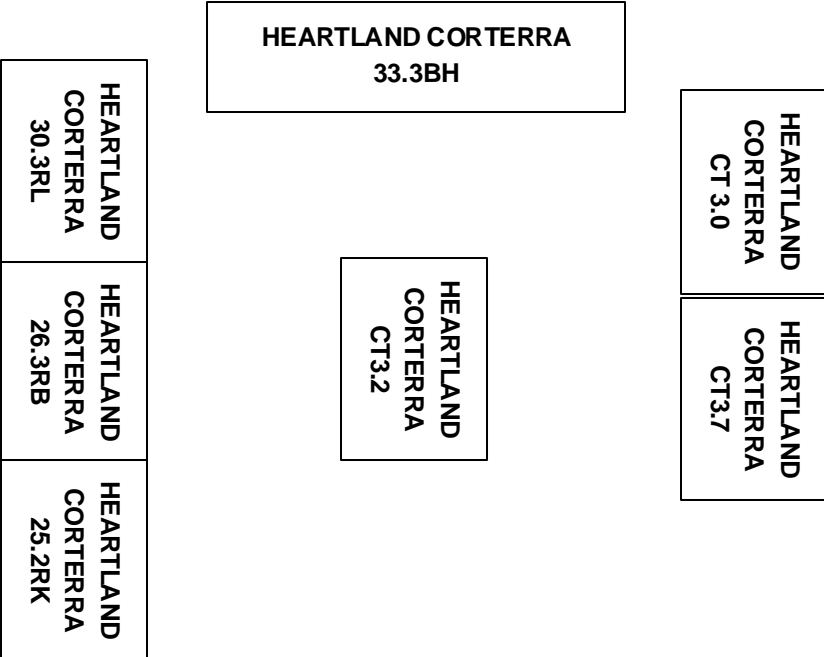

OPTIMUM RV | 2025 Ocala RV Indoor Heartland Show Display

INDOOR MIDWAY

ENT